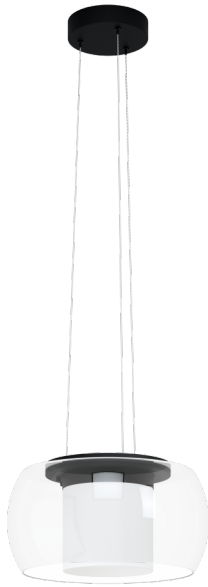

99023

BRIAGLIA-C

Общая информация

Material number	99023
Type	подвес
Product segment	Indoor
Theme	ECO

Размеры

Article Height (in mm)	1100
Article Diameter (in mm)	400
Net Weight	4,48 Kilogram
Canopy Height (in mm)	38
Canopy Diameter (in mm)	160

Материал & Цвет

Enclosure Material	сталь
Enclosure Colour	черный
Cable Colour	black
Glass/Shade Material	стекло
Glass/Shade Color	прозрачный, белый

99023

BRIAGLIA-C

Функциональность

Switch Type	нет
Function	несменный LED упр- с пульта ДУ и приложения BLE, CCT, RGB
Battery	No