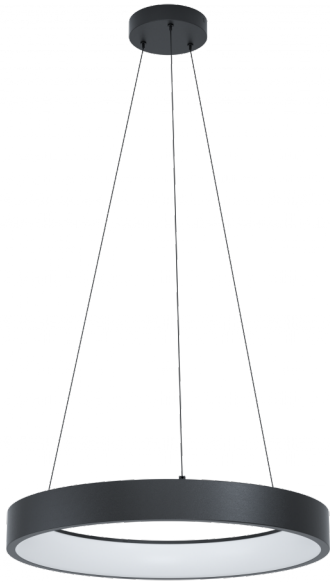

99027

MARGHERA-C

Общая информация

Material number	99027
Type	подвес
Product segment	Indoor
Theme	ECO

Размеры

Article Height (in mm)	1100
Article Diameter (in mm)	600
Net Weight	2,87 Kilogram

Материал & Цвет

Enclosure Material	сталь
Enclosure Colour	черный
Cable Colour	black
Glass/Shade Material	пластик
Glass/Shade Color	белый

Функциональность

Switch Type	нет
Function	несменный LED упр- с пульта ДУ и приложения BLE, CCT, RGB
Battery	No

99027

MARGHERA-C

Техническая информация

Protection Degree	IP20
Protection Class	2
Mains Voltage	220-240V,50/60Hz
Dimmable	Yes
max. Wattage (1)	27W

Источник света □

Socket Type (1)	LED
Illuminant Type (1)	LED
Illuminant incl. (1)	INKLUSIV
Nominal Luminous Flux (in lm)	3200
Equivalence With Incandescent Lamp (W)	187
Color Temperature	18
Nominal Lifetime (in h)	25000
Switching Cycles	15000
Colour Rendering Index (Ra, CRI)	>80
Energy Efficiency Class	LED - A+
Dimmable	Yes
Function	несменный LED упр- с пульта ДУ и приложения BLE, CCT, RGB
Rated Lamp Power (0,1W precision)	27
Color Tolerance (LED, SDCM)	<6