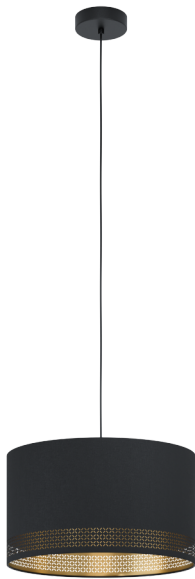

99273

ESTEPERRA

Общая информация

Material number	99273
Type	подвес
Product segment	Indoor
Theme	fabric-conzept

Размеры

Article Height (in mm)	1100
Article Diameter (in mm)	380
Net Weight	0,777 Kilogram

Материал & Цвет

Enclosure Material	сталь
Enclosure Colour	черный
Cable Colour	black
Glass/Shade Material	текстиль
Glass/Shade Color	черный, золото

Функциональность

Switch Type	нет
Battery	No

99273 ESTEPERRA

Техническая информация