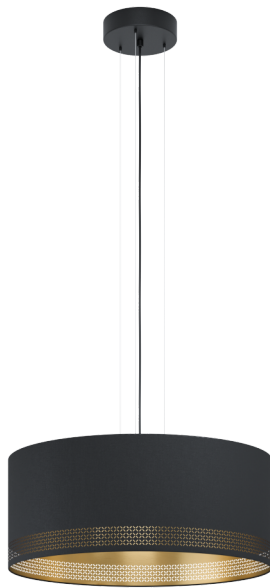

99274
ESTEPERRA

Общая информация

Material number	99274
Type	подвес
Product segment	Indoor
Theme	fabric-conzept

Размеры

Article Height (in mm)	1100
Article Diameter (in mm)	530
Net Weight	1,673 Kilogram

Материал & Цвет

Enclosure Material	сталь
Enclosure Colour	черный
Cable Colour	black
Glass/Shade Material	текстиль
Glass/Shade Color	черный, золото

Функциональность

Switch Type	нет
Battery	No

99274
ESTEPERRA

Техническая информация