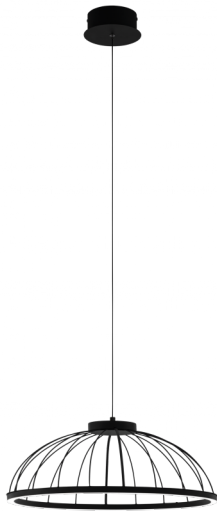

99403

BOGOTENILLO

Общая информация

Material number	99403
Type	подвес
Product segment	Indoor
Theme	sonstige / nicht zuordenbar

Размеры

Article Height (in mm)	1200
Article Diameter (in mm)	500
Net Weight	1,5 Kilogram
Canopy Height (in mm)	55
Canopy Diameter (in mm)	140

Материал & Цвет

Enclosure Material	сталь
Enclosure Colour	черный
Cable Colour	black
Glass/Shade Material	пластик
Glass/Shade Color	белый

Функциональность

Switch Type	нет
Function	несменный LED
Battery	No