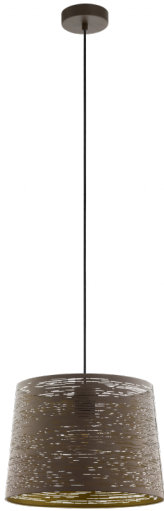

99439

SEGEZIA

Общая информация

Артикул	99439
Тип	подвес
Сегмент продукта	Интерьерный
тема	другое / не назначено

Размеры

Высота изделия (мм)	1100
Диаметр изделия (мм)	350
Вес нетто	1,07 Kilogram

Материал & Цвет

Материал корпуса	сталь
Цвет корпуса	мокко
Cable Colour	кабель в тканевой оплетке черный
Материал плафона/abajура	сталь
Цвет плафона/abajура	мокко, золото

Функциональность

Тип выключателя	нет
Батарея	Нет