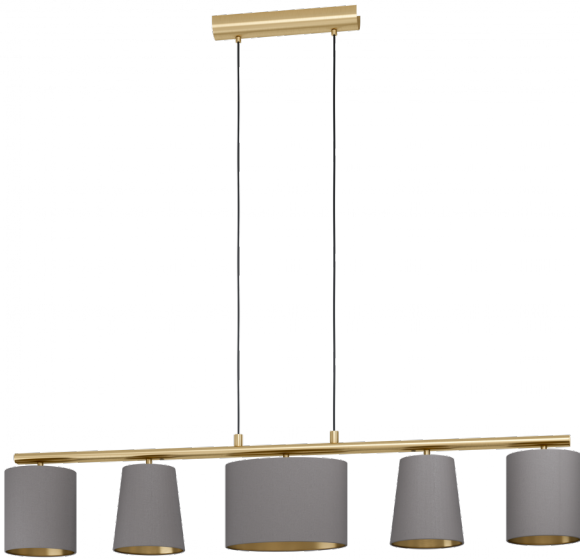

99487

ALMEIDA 2

Общая информация

Артикул	99487
Тип	подвес
Сегмент продукта	Интерьерный
тема	другое / не назначено

Размеры

Высота изделия (мм)	1100
Ширина изделия (мм)	155
Длина изделия (мм)	1200
Вес нетто	2,31 Kilogram

Материал & Цвет

Материал корпуса	сталь
Цвет корпуса	латунь брашированный
Cable Colour	кабель в тканевой оплетке черный
Материал плафона/абжура	текстиль
Цвет плафона/абжура	капучино, латунь

Функциональность