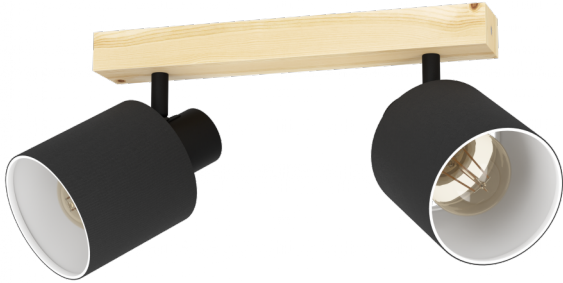

99489

BATALLAS

Общая информация

Артикул	99489
Тип	спот
Сегмент продукта	Интерьерный
тема	другое / не назначено
FSC®	FSC® 100% FSC® C152762

Размеры

Ширина изделия (мм)	50
Длина изделия (мм)	300
Вес нетто	0,7 Kilogram

Материал & Цвет

Материал корпуса	дерево, сталь
Цвет корпуса	коричневый, черный
Материал плафона/абажура	текстиль
Цвет плафона/абажура	черный, белый

Функциональность

Тип выключателя	нет
Батарея	Нет

99489

BATALLAS