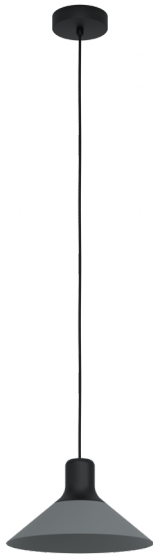

99511

ABREOSA

Общая информация

| | |
|------------------|-----------------------|
| Артикул | 99511 |
| Тип | подвес |
| Сегмент продукта | Интерьерный |
| тема | другое / не назначено |

Размеры

| | |
|----------------------|---------------|
| Высота изделия (мм) | 1100 |
| Диаметр изделия (мм) | 280 |
| Вес нетто | 0,78 Kilogram |

Материал & Цвет

| | |
|------------------|----------------------------------|
| Материал корпуса | сталь |
| Цвет корпуса | черный, серый |
| Cable Colour | кабель в тканевой оплетке черный |

Функциональность

Источник света

| | |
|-------------------------|-----------------|
| Тип источника осв-я (1) | E27 |
| Источники света вкл. | Нет в комплекте |
| Тип цоколя (1) | E27 |

E27

1X28
W