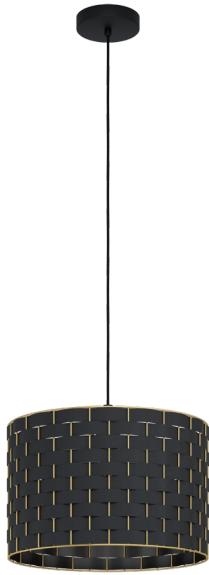

### Общая информация

Артикул	99524
Тип	подвес
Сегмент продукта	Интерьерный
тема	другое / не назначено

### Размеры

Высота изделия (мм)	1100
Диаметр изделия (мм)	380
Вес нетто	1,43 Kilogram

### Материал & Цвет

Материал корпуса	сталь
Цвет корпуса	черный
Cable Colour	кабель в тканевой оплетке черный
Материал плафона/абажура	текстиль
Цвет плафона/абажура	черный, латунь