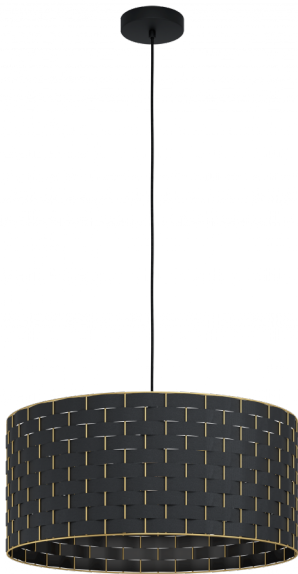

99525

MARSALES

Общая информация

Артикул	99525
Тип	подвес
Сегмент продукта	Интерьерный
тема	другое / не назначено

Размеры

Высота изделия (мм)	1100
Диаметр изделия (мм)	550
Вес нетто	1,82 Kilogram

Материал & Цвет

Материал корпуса	сталь
Цвет корпуса	черный
Cable Colour	кабель в тканевой оплетке черный
Материал плафона/абжура	текстиль
Цвет плафона/абжура	черный, латунь

Функциональность

Тип выключателя	нет
Батарея	Нет