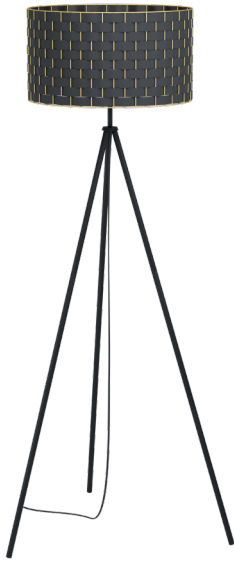

### Общая информация

Артикул	99527
Тип	торшер
Сегмент продукта	Интерьерный
тема	другое / не назначено

### Размеры

Высота изделия (мм)	1490
Диаметр изделия (мм)	450
Вес нетто	3,01 Kilogram
Диаметр основания (мм)	745

### Материал & Цвет

Материал корпуса	сталь
Цвет корпуса	черный
Cable Colour	черный
Материал плафона/абжура	текстиль
Цвет плафона/абжура	черный, латунь