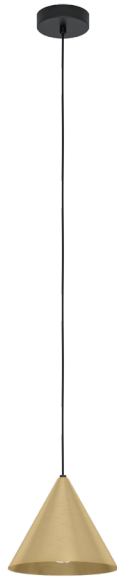

99591

NARICES

Общая информация

| | |
|------------------|-----------------------|
| Артикул | 99591 |
| Тип | подвес |
| Сегмент продукта | Интерьерный |
| тема | другое / не назначено |

Размеры

| | |
|----------------------|---------------|
| Высота изделия (мм) | 1100 |
| Диаметр изделия (мм) | 220 |
| Вес нетто | 0,55 Kilogram |

Материал & Цвет

| | |
|--------------------------|----------------------------------|
| Материал корпуса | сталь |
| Цвет корпуса | черный |
| Cable Colour | кабель в тканевой оплетке черный |
| Материал плафона/абажура | сталь |
| Цвет плафона/абажура | латунь брашированный, золото |