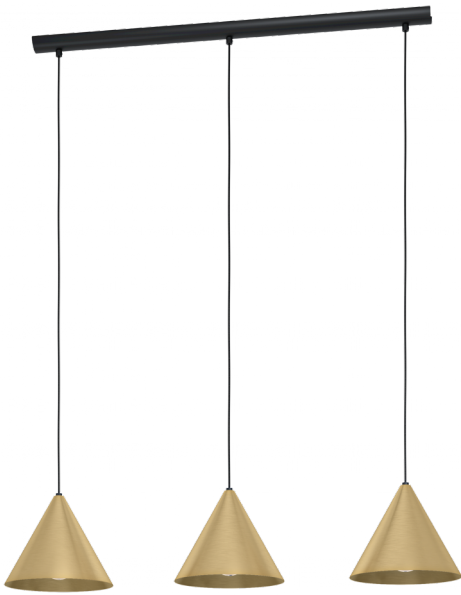

99592

NARICES

Общая информация

Артикул	99592
Тип	подвес
Сегмент продукта	Интерьерный
тема	другое / не назначено

Размеры

Высота изделия (мм)	1100
Ширина изделия (мм)	220
Длина изделия (мм)	920
Вес нетто	1,96 Kilogram

Материал & Цвет

Материал корпуса	сталь
Цвет корпуса	черный
Cable Colour	кабель в тканевой оплетке черный
Материал плафона/абжура	сталь
Цвет плафона/абжура	латунь брашированный, золото

Функциональность

Тип выключателя	нет
Батарея	Нет