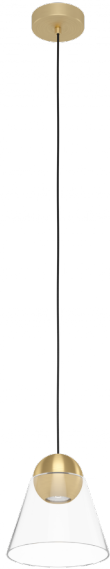

99628

CERASELLA

Общая информация

Артикул	99628
Тип	подвес
Сегмент продукта	Интерьерный
тема	другое / не назначено

Размеры

Высота изделия (мм)	1100
Диаметр изделия (мм)	200
Вес нетто	1,36 Kilogram

Материал & Цвет

Материал корпуса	сталь
Цвет корпуса	латунь брашированный
Cable Colour	кабель в тканевой оплетке черный
Материал плафона/абажура	стекло
Цвет плафона/абажура	прозрачный

Функциональность

Тип выключателя	нет
Батарея	Нет