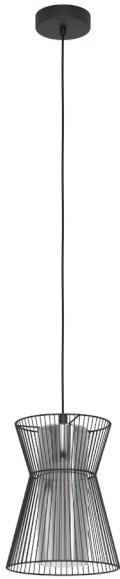

## MASETA

### Общая информация

Артикул	99633
Тип	подвес
Сегмент продукта	Интерьерный
тема	другое / не назначено

### Размеры

Высота изделия (мм)	1100
Диаметр изделия (мм)	225
Вес нетто	1,27 Kilogram

### Материал & Цвет

Материал корпуса	сталь
Цвет корпуса	черный
Cable Colour	кабель в тканевой оплетке черный
Материал плафона/абжура	дымчатое стекло
Цвет плафона/абжура	черный-прозрачный