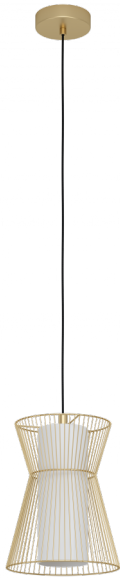

99635

MASETA

Общая информация

Артикул	99635
Тип	подвес
Сегмент продукта	Интерьерный
тема	другое / не назначено

Размеры

Высота изделия (мм)	1100
Диаметр изделия (мм)	225
Вес нетто	1,27 Kilogram

Материал & Цвет

Материал корпуса	сталь
Цвет корпуса	золотой
Cable Colour	кабель в тканевой оплетке черный
Материал плафона/абажура	матовое опаловое стекло
Цвет плафона/абажура	белый

Функциональность

Тип выключателя	нет
Батарея	Нет

99635

MASETA

Техническая информация

Степень защиты	IP20
Класс защиты	2
Напряжение сети	220-240V,50/60Hz
Рабочее напряжение	220-240V,50/60Hz
Макс. мощность (1)	1X40W

Источник света

Тип источника осв-я (1)	E27
Источники света вкл.	Нет в комплекте
Тип цоколя (1)	E27