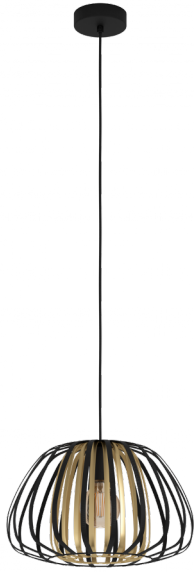

99666

ENCINITOS

Общая информация

Артикул	99666
Тип	подвес
Сегмент продукта	Интерьерный
тема	другое / не назначено

Размеры

Высота изделия (мм)	1100
Диаметр изделия (мм)	375
Вес нетто	5,24 Kilogram

Материал & Цвет

Материал корпуса	сталь
Цвет корпуса	черный, золото
Cable Colour	кабель в тканевой оплетке черный

Функциональность

Тип выключателя	нет
Батарея	Нет

99666

ENCINITOS

Техническая информация

Степень защиты	IP20
Класс защиты	2
Напряжение сети	220-240V,50/60Hz
Рабочее напряжение	220-240V,50/60Hz
Макс. мощность (1)	1X40W

Источник света □

Тип источника осв-я (1)	E27
Источники света вкл.	Нет в комплекте
Тип цоколя (1)	E27

E27

1X40
W