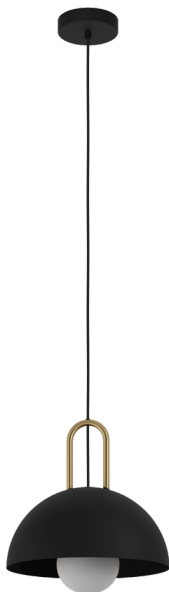

99693**CALMANERA****Общая информация**

Артикул	99693
Тип	подвес
Сегмент продукта	Интерьерный
тема	другое / не назначено

Размеры

Высота изделия (мм)	1100
Диаметр изделия (мм)	325
Вес нетто	1,3 Kilogram

Материал & Цвет

Материал корпуса	сталь
Цвет корпуса	черный, латунь
Cable Colour	кабель в тканевой оплетке черный

Функциональность

Тип выключателя	нет
Батарея	Нет

99693

CALMANERA

Техническая информация

Степень защиты	IP20
Класс защиты	2
Напряжение сети	220-240V,50/60Hz
Рабочее напряжение	220-240V,50/60Hz
Макс. мощность (1)	1X40W

Источник света □

Тип источника осв-я (1)	E27
Источники света вкл.	Нет в комплекте
Тип цоколя (1)	E27

E27

1X40
W