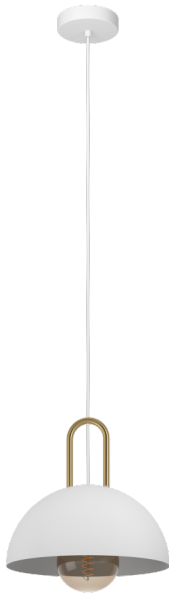

99695

CALMANERA

Общая информация

Артикул	99695
Тип	подвес
Сегмент продукта	Интерьерный
тема	другое / не назначено

Размеры

Высота изделия (мм)	1100
Диаметр изделия (мм)	325
Вес нетто	1,3 Kilogram

Материал & Цвет

Материал корпуса	сталь
Цвет корпуса	белый, латунь
Cable Colour	кабель в тканевой оплетке белый

Функциональность

Тип выключателя	нет
Батарея	Нет

99695

CALMANERA

Техническая информация

Степень защиты	IP20
Класс защиты	2
Напряжение сети	220-240V,50/60Hz
Рабочее напряжение	220-240V,50/60Hz
Макс. мощность (1)	1X40W

Источник света □

Тип источника осв-я (1)	E27
Источники света вкл.	Нет в комплекте
Тип цоколя (1)	E27

E27

1X40
W