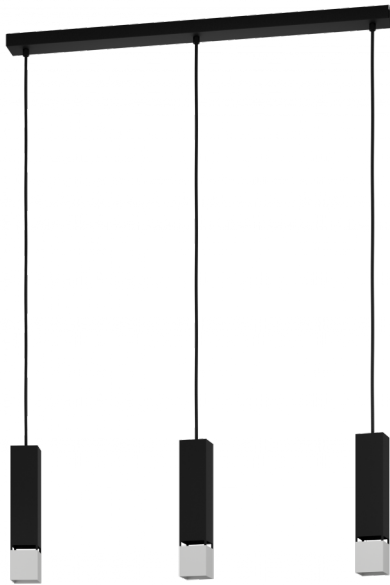

99698

BUTRANO

Общая информация

Артикул	99698
Тип	подвес
Сегмент продукта	Интерьерный
тема	другое / не назначено

Размеры

Высота изделия (мм)	1100
Ширина изделия (мм)	55
Длина изделия (мм)	770
Вес нетто	2,01 Kilogram

Материал & Цвет

Материал корпуса	сталь
Цвет корпуса	черный, серебряный
Cable Colour	кабель в тканевой оплетке черный

Функциональность

Тип выключателя	нет
Батарея	Нет

99698

BUTRANO

Техническая информация

Степень защиты	IP20
Класс защиты	1
Напряжение сети	220-240V,50/60Hz
Рабочее напряжение	220-240V,50/60Hz
Макс. мощность (1)	3X4,5W

GU10 3X4,5 W 3X x 345lm