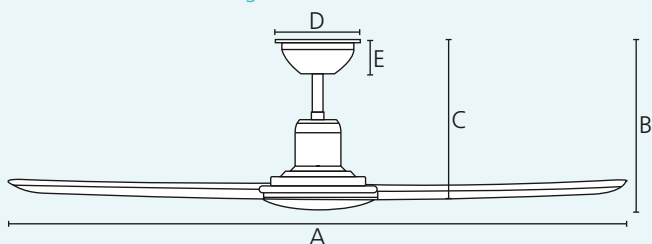

VARADERO

Ø 48" / 1220 mm

5
YEAR
WARRANTYBlades / Flügel / Pales
MDF, oak / MDF, eiche / MDF, chêne**35082**

Housing / Gehäuse / Boîtier

steel, white matt / Stahl, weiss matt / acier, blanc mat

Blades / Flügel / Pales

Blades / Flügel / Pales

MDF, silver / MDF, silber / MDF, argent

included
inklusive
inclus

55 W

10085
m³/h3 speed
2h 4h 8h

13°

E27

2 x 7W

Dimensions / Abmessungen / Dimensions

	mm	inches
A	1220	48"
B	392	15,4"
C	258	10,16"
D	130	5,12"
E	50	1,97"

Energie Information / Energie Informationen / Information d'énergie

GEAR	max. Watts	m ³ /h	m ³ /h/W
3	46,2	10.085	218,29