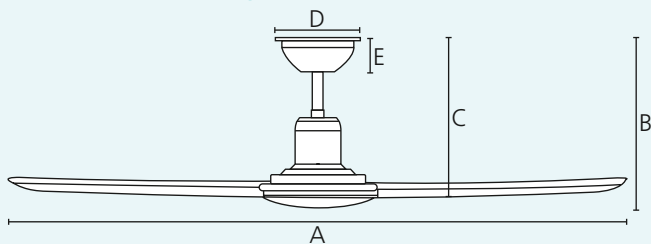

SESIMBRA

Ø 52" / 1320 mm

35079

Housing / Gehäuse / Boîtier

steel, white matt / Stahl, weiss matt / acier, blanc mat

Blades / Flügel / Pales

plywood, white / Schichtholz, weiss / contre-plaqué, blanc

Blades / Flügel / Pales
plywood, oak / Schichtholz, eiche /
contre-plaqué, chêne

Blades / Flügel / Pales
plywood, oak / Schichtholz, eiche /
contre-plaqué, chêne

included
inklusive
inclus

55 W

10279
m³/h

3 speed
2h 4h 8h

13°

20W

1936lm

3-step
dimming
remote

Dimensions / Abmessungen / Dimensions

	mm	inches
A	1320	52"
B	326	12,8"
C	258	10,16"
D	130	5,12"
E	50	1,97"

Energie Information / Energie Informationen / Information d'énergie

GEAR	max. Watts	m ³ /h	m ³ /h/W
3	48,7	10.279	211,07