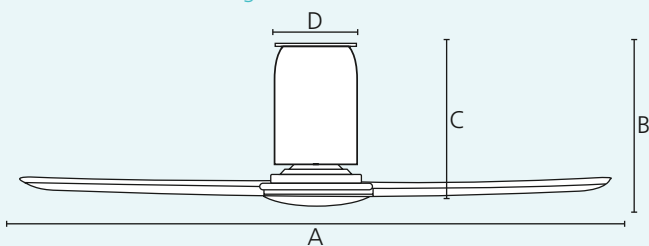

BAVARO

Ø 44" / 1120 mm

**35086**

Housing / Gehäuse / Boîtier

steel, white matt / Stahl, weiss matt / acier, blanc mat

Blades / Flügel / Pales

ABS, UV Resistant, white matt / ABS, UV beständig, weiss matt/
ABS, UV Resistant, blanc matincluded
inklusive
inclus

50 W

9462 m³/h3 speed
2h 4h 8h

0°

15W

1850lm

Dimensions / Abmessungen / Dimensions

	mm	inches
A	1120	44"
B	242	9,5"
C	229	9,02"

Energie Information / Energie Informationen /
Information d'énergie