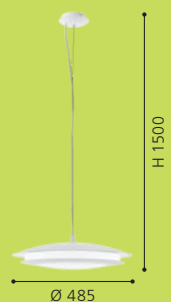

98041 MONEVA-C

pendant luminaire; steel, white / plastic, white
 Hängeleuchte; Stahl, weiss / Kunststoff, weiss
 luminaire en suspension; acier, blanc / plastique, blanc

H 1500, Ø 405

LED 18W RGB+TW

9 002759 980412

98042 MONEVA-C

pendant luminaire; steel, white / plastic, white
 Hängeleuchte; Stahl, weiss / Kunststoff, weiss
 luminaire en suspension; acier, blanc / plastique, blanc

H 1500, Ø 485

LED 27W RGB+TW

9 002759 980429

98043 MONEVA-C

pendant luminaire; steel, satin nickel / plastic, white
 Hängeleuchte; Stahl, nickel-matt / Kunststoff, weiss
 luminaire en suspension; acier, nickel mat / plastique, blanc

H 1500, Ø 405

LED 18W RGB+TW