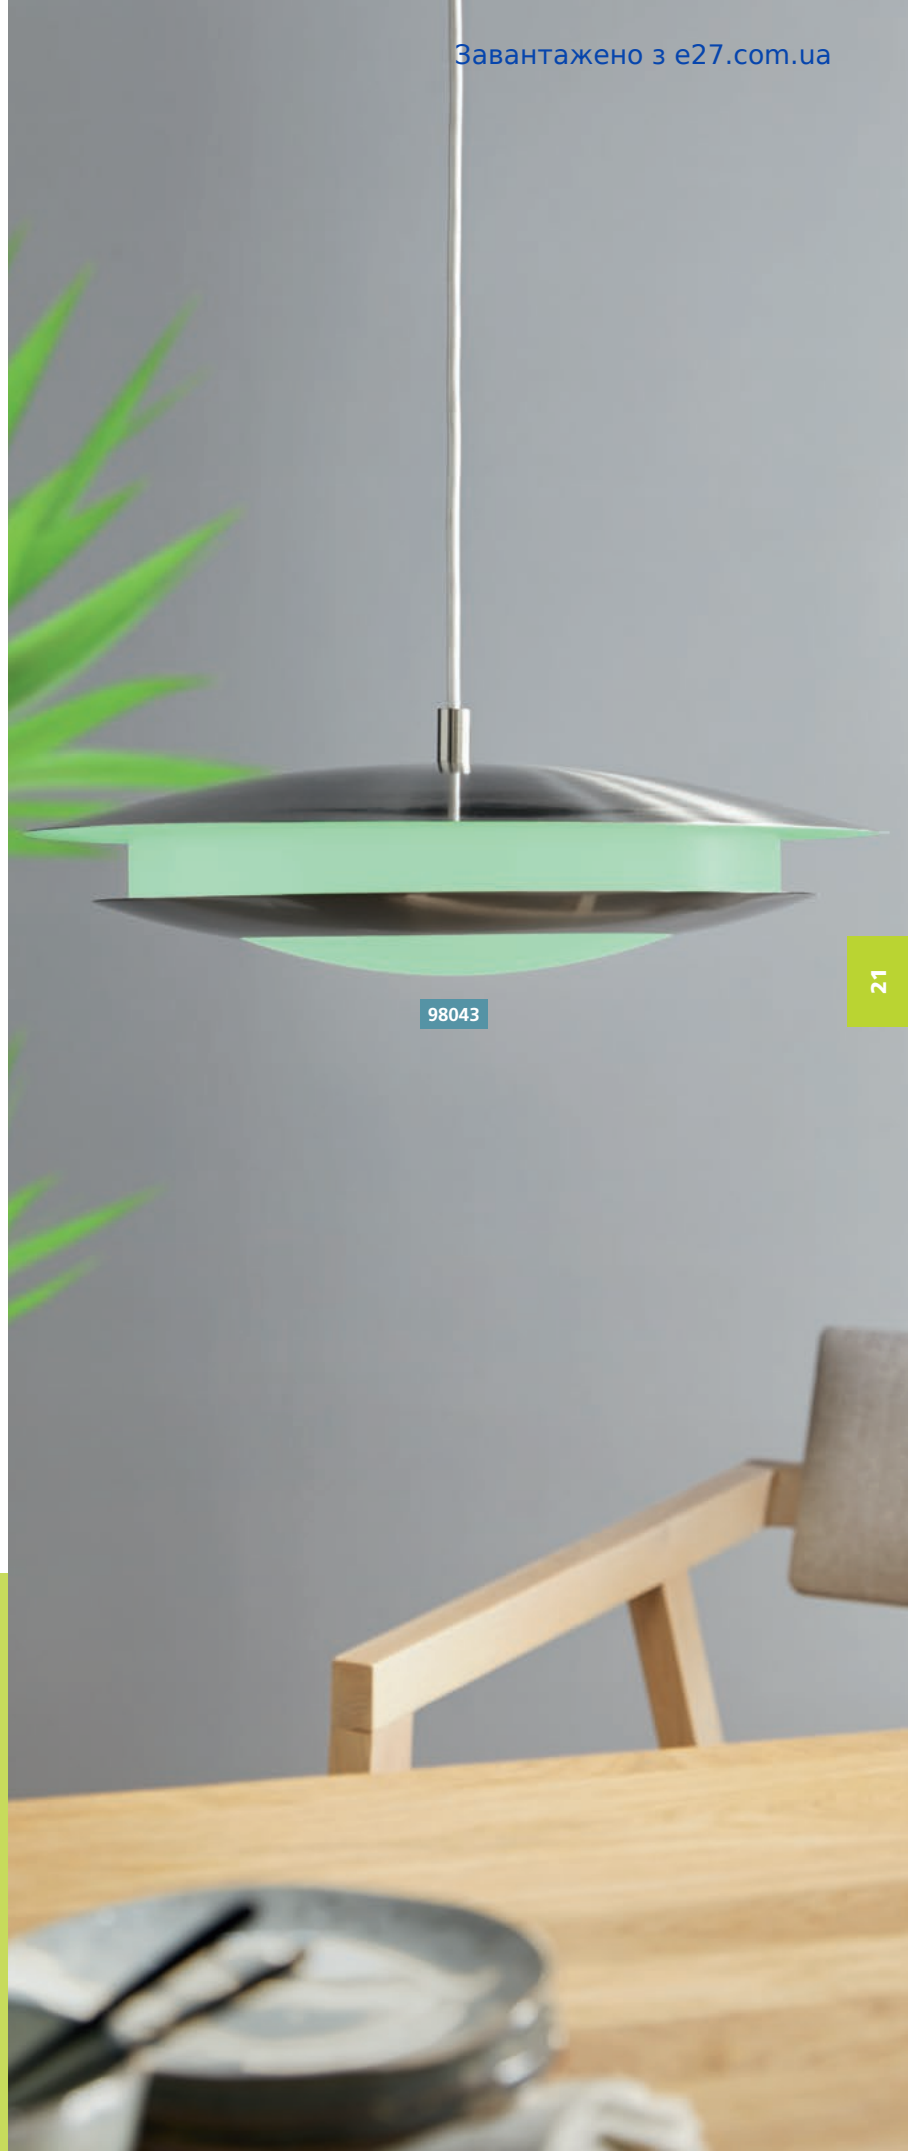

98044

98043

21

98044 MONEVA-C

pendant luminaire; steel, satin nickel / plastic, white
 Hängeleuchte; Stahl, nickel-matt / Kunststoff, weiss
 luminaire en suspension; acier, nickel mat / plastique, blanc

H 1500, Ø 485