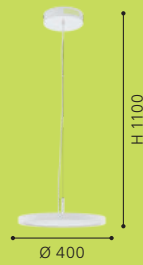

### 98427 HORNITOS-C

pendant luminaire; steel, chrome / plastic, satiné  
Hängeleuchte; Stahl, chrom / Kunststoff, satiniert  
luminaire en suspension; acier, chrome / plastique, satiné

L 755, B 515, H 1500

### 98605 CERIGNOLA-C

pendant luminaire; steel, aluminium, white / plastic, white  
Hängeleuchte; Stahl, Alu, weiss / Kunststoff, weiss  
luminaire en suspension; acier, aluminium, blanc / plastique, blanc

H 1100, Ø 400

21W 2400lm

H 1100, Ø 600

32W 3600lm