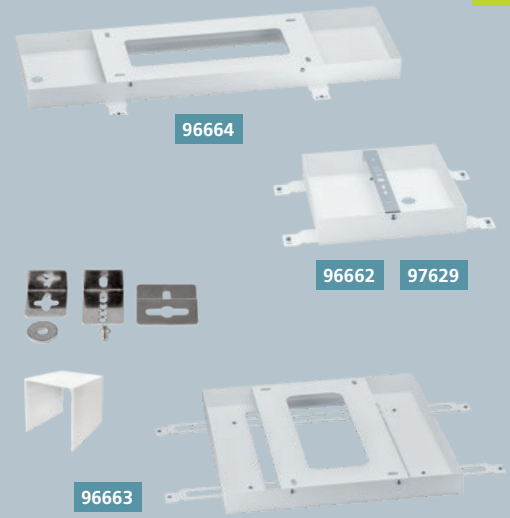

96664

LED

incl./inkl./inclus

98089

LED

incl./inkl./inclus

ACCESSORIES INCLUDED

35

Zubehör inkludiert  
Accessoires inclus

96664 SALOBRENA-C

ceiling luminaire; aluminium, white / plastic, white  
Deckenleuchte; Alu, weiss / Kunststoff, weiss  
plafonnier; aluminium, blanc / plastique, blanc

L 1200, B 300, H 50

34W 4300lm

98089 SALOBRENA-C

ceiling luminaire; aluminium, white / plastic, white  
Deckenleuchte; Alu, weiss / Kunststoff, weiss  
plafonnier; aluminium, blanc / plastique, blanc

L 1195, B 100, H 45