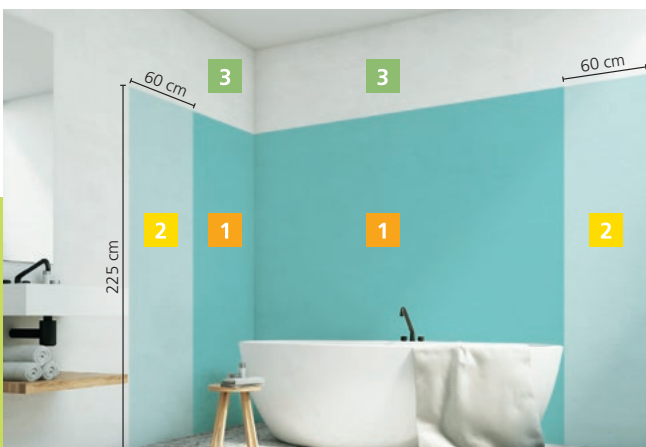

FUEVA-C

These luminaires are protected against splash water.

Diese Leuchten sind gegen Spritzwasser geschützt.

Les luminaires sont protégées contre les éclaboussures d'eau.

IP44

	0	1	2	3
EU	X	X	✓	✓
FR	X	X	X	✓

98559 FUEVA-C

surface-mounted luminaire; cast metal, chrome / plastic, white
Aufbauleuchte; Metallguss, chrom / Kunststoff, weiss
luminaire en saillie; fonte métallique, chrome / plastique, blanc

H 40, Ø 300

LED

21W

RGB-TW

2800lm

IP44

9 002759 985592

A+

SURFACE

Ø 300