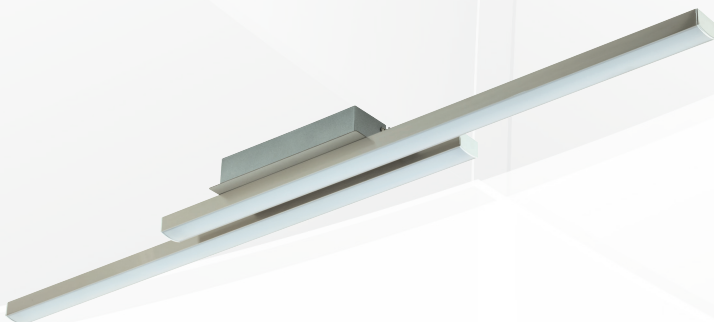

97907 FRAIOLI-C

L 1055, B 100, H 1200

Тип цоколя:	LED
Мощность:	2x 17 W
Люмен:	4600 lm

pendant luminaire; aluminium, satin nickel / plastic, white

Hängeleuchte; Alu, nickel-matt / Kunststoff, weiss

подвес; алюминий, никель матовый / пластик, белый

97908 FRAIOLI-C

H 1755, Base: B 280, T 280

Тип цоколя:	LED
Мощность:	2x 17 W
Люмен:	4600 lm

floor luminaire; aluminium, satin nickel / plastic, white

Stehleuchte; Alu, nickel-matt / Kunststoff, weiss

торшер; алюминий, никель матовый / пластик, белый

97906 FRAIOLI-C

L 1055, B 120, H 65

Тип цоколя:	LED
Мощность:	2x 17 W
Люмен:	4600 lm

ceiling luminaire; aluminium, satin nickel / plastic, white

Deckenleuchte; Alu, nickel-matt / Kunststoff, weiss

потолочный светильник; алюминий, никель матовый / пластик, белый