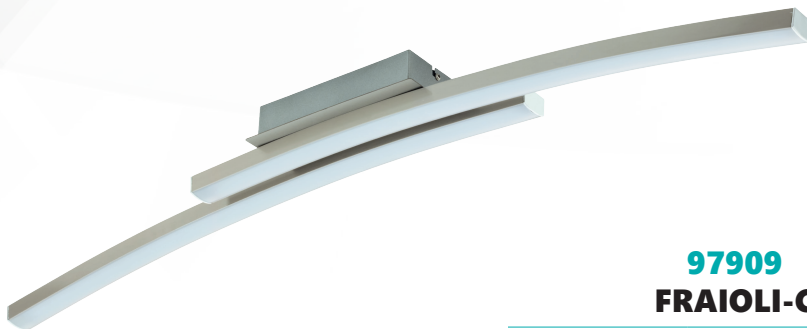

## 97911 FRAIOLI-C

L 1050, B 100, H 1200

|             |        |
|-------------|--------|
| Тип цоколя: | LED    |
| Мощность:   | 2x 17W |
| Люмен:      | 4600lm |

pendant luminaire; aluminium, satin nickel / plastic, white

Hängeleuchte; Alu, nickel-matt / Kunststoff, weiss

подвес; алюминий, никель матовый / пластик, белый

## 97909 FRAIOLI-C

L 1050, B 120, H 125

|             |        |
|-------------|--------|
| Тип цоколя: | LED    |
| Мощность:   | 2x 17W |
| Люмен:      | 4600lm |

ceiling luminaire; aluminium, satin nickel / plastic, white

Deckenleuchte; Alu, nickel-matt / Kunststoff, weiss

потолочный светильник; алюминий, никель матовый / пластик, белый