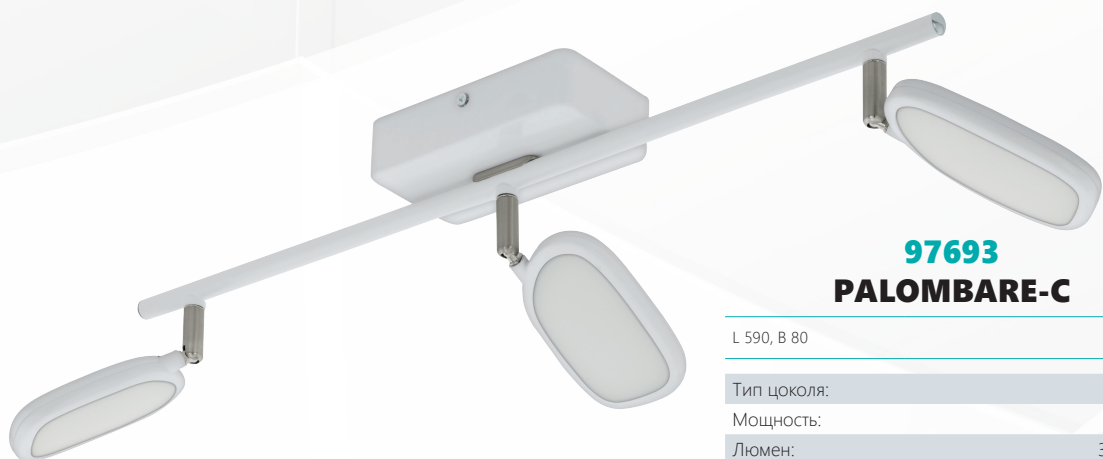

97691 PALOMBARE-C

L 80, H 150

Тип цоколя:	LED
Мощность:	1x 5 W
Люмен:	1x 600lm

spot; plastic, steel, aluminium, white / plastic, white

Spot; Kunststoff, Stahl, Alu, weiss / Kunststoff, weiss

спот; пластик, сталь, алюминий, белый / пластик, белый

97692 PALOMBARE-C

L 365, B 80

Тип цоколя:	LED
Мощность:	2x 5 W
Люмен:	2x 600lm

spot; plastic, steel, aluminium, white / plastic, white

Spot; Kunststoff, Stahl, Alu, weiss / Kunststoff, weiss

спот; пластик, сталь, алюминий, белый / пластик, белый

97693 PALOMBARE-C

L 590, B 80

Тип цоколя:	LED
Мощность:	3x 5 W
Люмен:	3x 600 lm

spot; plastic, steel, aluminium, white / plastic, white

Spot; Kunststoff, Stahl, Alu, weiss / Kunststoff, weiss

спот; пластик, сталь, алюминий, белый / пластик, белый