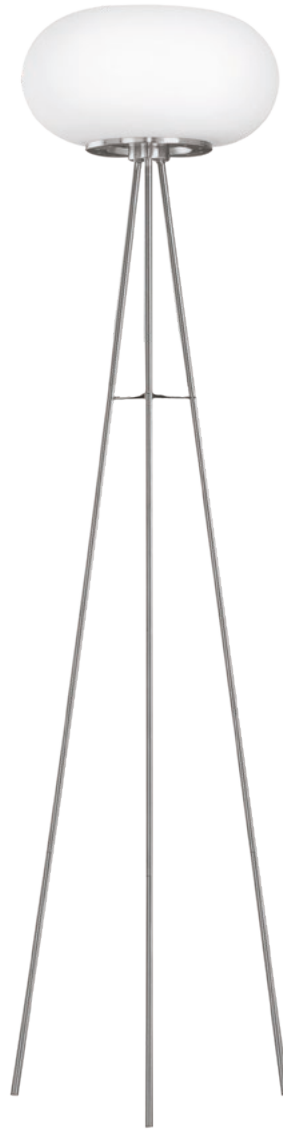

98659

98658 OPTICA-C

table light; steel, satin nickel / glass opal-matt, white
Tischleuchte; Stahl, nickel-matt / Glas opal-matt, weiss
luminaire de table; acier, nickel mat / verre opale mat, blanc

H 475, Ø 275, Base: Ø 180

16W 2200lm

9 002759 986582

98659 OPTICA-C

floor light; steel, satin nickel / glass opal-matt, white
Stehleuchte; Stahl, nickel-matt / Glas opal-matt, weiss
lampadaire; acier, nickel mat / verre opale mat, blanc

H 1520, Base: B 510, T 560

17W 2200lm

9 002759 986599