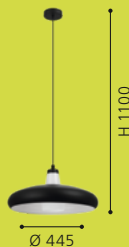

99032

LED

99125

LED

99032 TABANERA-C

pendant light; steel, black, white
 Hängeleuchte; Stahl, schwarz, weiss
 luminaire en suspension; acier, noir, blanc

H 1100, Ø 445

E27

1x 9W

1x

806lm

9 002759 990329

**99125 COMPO ROSSO-C**

pendant light; steel, black / plastic, white
 Hängeleuchte; Stahl, schwarz / Kunststoff, weiss
 luminaire en suspension; acier, noir / plastique, blanc

H 1100, Ø 580

16W

1750lm

9 002759 991258