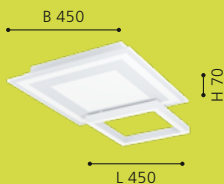

### 99311 SAVATARILA-C

wall / ceiling light; steel, white / plastic, white  
Wand- / Deckenleuchte; Stahl, weiss / Kunststoff, weiss  
applique / plafonnier; acier, blanc / plastique, blanc

L 450, B 450, H 70

### 99312 SAVATARILA-C

wall / ceiling light; steel, white / plastic, black, white  
Wand- / Deckenleuchte; Stahl, weiss / Kunststoff, schwarz, weiss  
applique / plafonnier; acier, blanc / plastique, noir, blanc