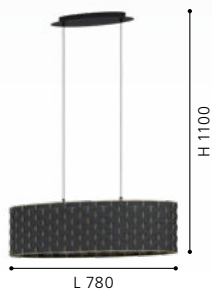

99613

99524

99613 MARASALES

pendant light; steel, black / fabric, black, brass
Hängeleuchte; Stahl, schwarz / Textil, schwarz, messing
luminaire en suspension; acier, noir / tissu, noir, laiton

L 780, B 220, H 1100

E27 2x 40W

9 002759 996130

99524 MARASALES

pendant light; steel, black / fabric, black, brass
Hängeleuchte; Stahl, schwarz / Textil, schwarz, messing
luminaire en suspension; acier, noir / tissu, noir, laiton

H 1100, Ø 380

E27 1x 40W

9 002759 995249

99525 MARASALES

pendant light; steel, black / fabric, black, brass
Hängeleuchte; Stahl, schwarz / Textil, schwarz, messing
luminaire en suspension; acier, noir / tissu, noir, laiton

H 1100, Ø 550

E27 1x 40W

9 002759 995256