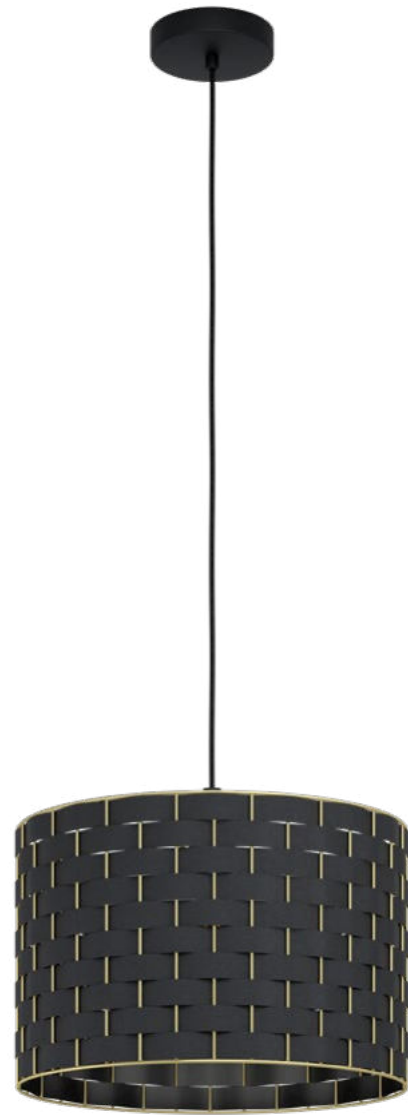

99613

99524

99613 MARASALES

pendant light; steel, black / fabric, black, brass
Hängeleuchte; Stahl, schwarz / Textil, schwarz, messing
luminaire en suspension; acier, noir / tissu, noir, laiton

L 780, B 220, H 1100

E27 2x 40W

9 002759 996130

99524 MARASALES

pendant light; steel, black / fabric, black, brass
Hängeleuchte; Stahl, schwarz / Textil, schwarz, messing
luminaire en suspension; acier, noir / tissu, noir, laiton

H 1100, Ø 380

E27 1x 40W

9 002759 995249

99525 MARASALES

pendant light; steel, black / fabric, black, brass
Hängeleuchte; Stahl, schwarz / Textil, schwarz, messing
luminaire en suspension; acier, noir / tissu, noir, laiton

H 1100, Ø 550

E27 1x 40W

9 002759 995256