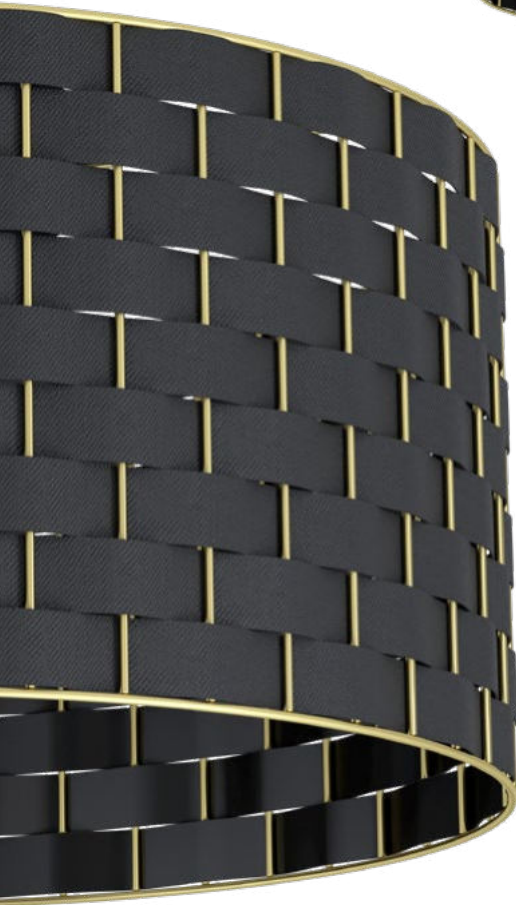

99526

99523 MARASALES

ceiling light; steel, black / fabric, black, brass
Deckenleuchte; Stahl, schwarz / Textil, schwarz, messing
plafonnier; acier, noir / tissu, noir, laiton

H 250, Ø 480

99526 MARASALES

table light; steel, black / fabric, black, brass
Tischleuchte; Stahl, schwarz / Textil, schwarz, messing
luminaire de table; acier, noir / tissu, noir, laiton

H 570, Ø 280

99527 MARASALES

floor light; steel, black / fabric, black, brass
Stehleuchte; Stahl, schwarz / Textil, schwarz, messing
lampadaire; acier, noir / tissu, noir, laiton

H 1490, Ø 450, Base: Ø 745