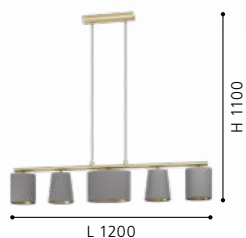

99487 ALMEIDA 2

pendant light; steel, brushed brass / fabric, cappuccino, brass
 Hängeleuchte; Stahl, messing-gebürstet / Textil, cappuccino, messing
 luminaire en suspension; acier, laiton brossé / tissu, cappuccino, laiton

L 1200, B 155, H 1100

E14 5x 40W

9 002759 994877

99486 ALMEIDA 2

ceiling light; steel, brushed brass / fabric, cappuccino, brass
 Deckenleuchte; Stahl, messing-gebürstet / Textil, cappuccino, messing
 plafonnier; acier, laiton brossé / tissu, cappuccino, laiton

L 810, B 155, H 280

E14 3x 40W

9 002759 994860

99612 ALMEIDA 2

floor light; steel, brushed brass / fabric, cappuccino, brass
 Stehleuchte; Stahl, messing-gebürstet / Textil, cappuccino, messing
 lampadaire; acier, laiton brossé / tissu, cappuccino, laiton

H 1670, Ø 320, Base: Ø 300

E27 3x 40W

9 002759 996123