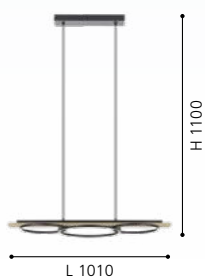

### 99625 BOYAL

pendant light; steel, black, brown / ceramics, white  
 Hängeleuchte; Stahl, schwarz, braun / Keramik, weiss  
 luminaire en suspension; acier, noir, marron / céramique, blanc

L 1010, B 400, H 1100

LED 12,5W warm WHITE 1800lm LED 12,5W warm WHITE 1800lm LED 15,5W

warm WHITE 2250lm

9 002759 996253

### 99468 BOYAL

ceiling light; steel, wood, black, brown / plastic, white  
 Deckenleuchte; Stahl, Holz, schwarz, braun / Kunststoff, weiss  
 plafonnier; acier, bois, noir, marron / plastique, blanc

L 1010, B 400, H 95

### 99467 BOYAL

ceiling light; steel, wood, black, brown / plastic, white  
 Deckenleuchte; Stahl, Holz, schwarz, braun / Kunststoff, weiss  
 plafonnier; acier, bois, noir, marron / plastique, blanc

L 780, B 400, H 90