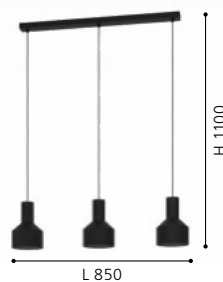

99551

99552

99553

99551 CASIBARE

pendant light; steel, black
Hängeleuchte; Stahl, schwarz
luminaire en suspension; acier, noir

H 1100, Ø 150

E27 1x 40W

9 002759 995515

99552 CASIBARE

pendant light; steel, black
Hängeleuchte; Stahl, schwarz
luminaire en suspension; acier, noir

L 850, B 150, H 1100

E27 3x 40W

9 002759 995522

99553 CASIBARE

pendant light; steel, black
Hängeleuchte; Stahl, schwarz
luminaire en suspension; acier, noir

H 1500, Ø 710

E27 5x 40W

9 002759 995539