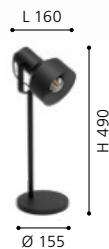

99554

99555

99554 CASIBARE

table light; steel, black
Tischleuchte; Stahl, schwarz
luminaire de table; acier, noir

L 160, B 120, H 490, Base: Ø 155

E27 1x 28W

9 002759 995546

99555 CASIBARE

floor light; steel, black
Stehleuchte; Stahl, schwarz
lampadaire; acier, noir

L 350, B 120, H 1605, Base: Ø 250

E27 2x 28W

9 002759 995553