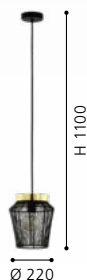

### 99806 ESCANDIDOS

pendant light; steel, black, brass / steel, black, gold  
Hängeleuchte; Stahl, schwarz, messing / Stahl, schwarz, gold  
luminaire en suspension; acier, noir, laiton / acier, noir, or

H 1100, Ø 220

E27 1x 40W

9 002759 998066

### 99807 ESCANDIDOS

pendant light; steel, black, brass / steel, black, gold  
Hängeleuchte; Stahl, schwarz, messing / Stahl, schwarz, gold  
luminaire en suspension; acier, noir, laiton / acier, noir, or

### 99809 ESCANDIDOS

floor light; steel, black, brass / steel, black, gold  
Stehleuchte; Stahl, schwarz, messing / Stahl, schwarz, gold  
lampadaire; acier, noir, laiton / acier, noir, or

L 310, B 220, H 1700, Base: B 300, T 200