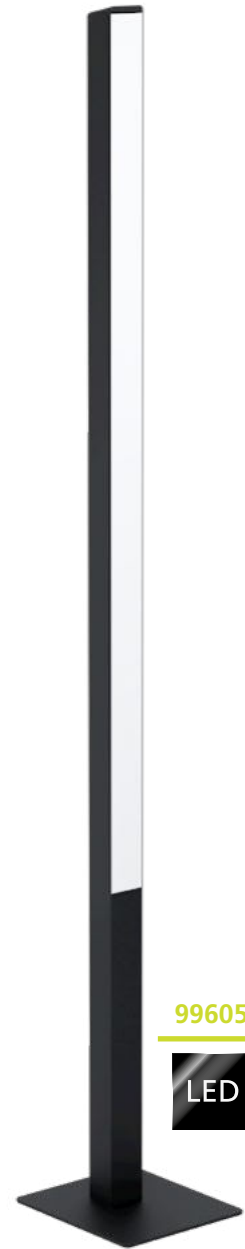

99602

99604

99605

99602 SIMOLARIS-Z

ceiling light; aluminium, steel, black / plastic, white
Deckenleuchte; Alu, Stahl, schwarz / Kunststoff, weiss
plafonnier; aluminium, acier, noir / plastique, blanc

L 1220, B 55, H 110

9 002759 996024

99604 SIMOLARIS-Z

table light; aluminium, steel, black / plastic, white
Tischleuchte; Alu, Stahl, schwarz / Kunststoff, weiss
luminaire de table; aluminium, acier, noir / plastique, blanc

L 55, B 55, H 515, Base: B 160, T 120

9 002759 996048

99605 SIMOLARIS-Z

floor light; aluminium, steel, black / plastic, white
Stehleuchte; Alu, Stahl, schwarz / Kunststoff, weiss
lampadaire; aluminium, acier, noir / plastique, blanc

L 55, B 55, H 1615, Base: B 240, T 210

9 002759 996055