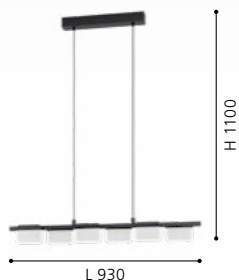

98876 ERVIDEL

pendant light; steel, black / plastic, satined, clear
 Hängeleuchte; Stahl, schwarz / Kunststoff, satiniert, klar
 luminaire en suspension; acier, noir / plastique, satiné, clair

L 930, B 60, H 1100

6x 4,5W 2880lm

9 002759 988760

98874 ERVIDEL

ceiling light; steel, black / plastic, satined, clear
 Deckenleuchte; Stahl, schwarz / Kunststoff, satiniert, klar
 plafonnier; acier, noir / plastique, satiné, clair

L 625, B 60, H 160

4x 4,5W 1920lm

9 002759 988746

98875 ERVIDEL

ceiling light; steel, black / plastic, satined, clear
 Deckenleuchte; Stahl, schwarz / Kunststoff, satiniert, klar
 plafonnier; acier, noir / plastique, satiné, clair

L 930, B 60, H 160

6x 4,5W 2880lm

9 002759 988753