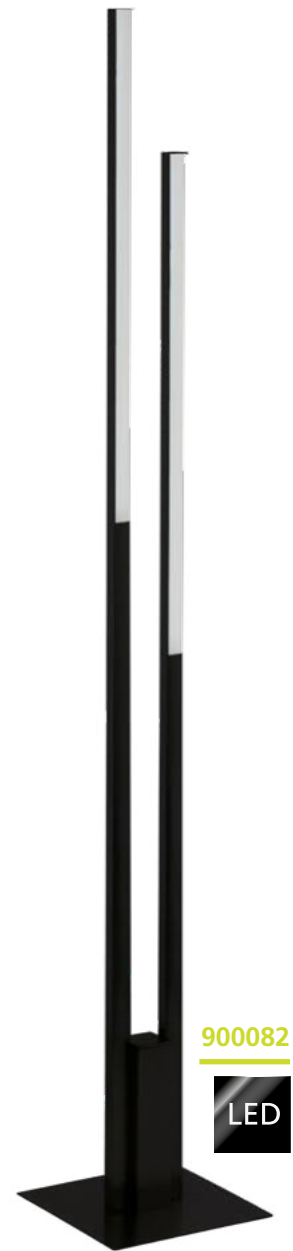

900079

LED

900081

LED

900082

LED

900079 FRAIOLI-Z

ceiling light; aluminium, black / plastic, white
Deckenleuchte; Alu, schwarz / Kunststoff, weiss
plafonnier; aluminium, noir / plastique, blanc

L 1055, B 120, H 65

2x 17W 4600lm Remote, App

9 008606 223565

900081 FRAIOLI-Z

pendant light; aluminium, black / plastic, white
Hängeleuchte; Alu, schwarz / Kunststoff, weiss
luminaire en suspension; aluminium, noir / plastique, blanc

L 1055, B 100, H 1200

2x 17W 4600lm Remote, App

9 008606 223572

900082 FRAIOLI-Z

floor light; aluminium, black / plastic, white
Stehleuchte; Alu, schwarz / Kunststoff, weiss
lampadaire; aluminium, noir / plastique, blanc

H 1755, Base: B 280, T 280

2x 17W 4600lm remote, App

9 008606 223589