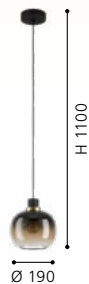

99614 OILELLA

pendant light; steel, black, brass / glass vaporized, black-brown-transparent

Hängeleuchte; Stahl, schwarz, messing / Glas bedampft, schwarz-braun-transparent

luminaire en suspension; acier, noir, laiton / verre vaporisé, noir-marron-transparent

H 1100, Ø 190

E27 1x 40W

9 002759 996147

99615 OILELLA

pendant light; steel, black, brass / glass vaporized, black-brown-transparent

Hängeleuchte; Stahl, schwarz, messing / Glas bedampft, schwarz-braun-transparent

luminaire en suspension; acier, noir, laiton / verre vaporisé, noir-marron-transparent

L 950, B 190, H 1100

E27 3x 40W

9 002759 996154

99616 OILELLA

pendant light; steel, black, brass / glass vaporized, black-grey-transparent

Hängeleuchte; Stahl, schwarz, messing / Glas bedampft, schwarz-grau-transparent

luminaire en suspension; acier, noir, laiton / verre vaporisé, noir-gris-transparent

H 1100, Ø 190

E27 1x 40W

9 002759 996161