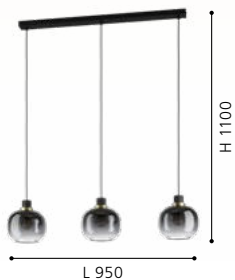

99617

99617 OILELLA

pendant light; steel, black, brass / glass vaporized, black-grey-transparent

Hängeleuchte; Stahl, schwarz, messing / Glas bedampft, schwarz-grau-transparent

luminaire en suspension; acier, noir, laiton / verre vaporisé, noir-gris-transparent

L 950, B 190, H 1100

E27

3x 40W

9 002759 996178

DESIGN
HIGHLIGHT
DETAIL