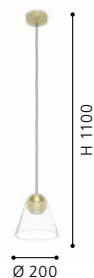

99628

LED

99629

LED

DESIGN  
HIGHLIGHT  
DETAIL

### 99628 CERASELLA

pendant light; steel, brushed brass / glass, clear  
Hängeleuchte; Stahl, messing-gebürstet / Glas, klar  
luminaire en suspension; acier, laiton brossé / verre, clair

H 1100, Ø 200

9 002759 996284

### 99629 CERASELLA

pendant light; steel, brushed brass / glass, clear  
Hängeleuchte; Stahl, messing-gebürstet / Glas, klar  
luminaire en suspension; acier, laiton brossé / verre, clair

L 900, B 200, H 1100