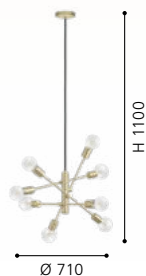

### 99811 GRADOLI 1

pendant light; steel, brushed brass  
Hängeleuchte; Stahl, messing-gebürstet  
luminaire en suspension; acier, laiton brossé

H 1100, Ø 710

### 98835 MANIZALES

pendant light; steel, brushed brass  
Hängeleuchte; Stahl, messing-gebürstet  
luminaire en suspension; acier, laiton brossé

L 1010, B 50, H 1100

### 98834 MANIZALES

pendant light; steel, brushed brass  
Hängeleuchte; Stahl, messing-gebürstet  
luminaire en suspension; acier, laiton brossé

L 250, B 105, H 1100