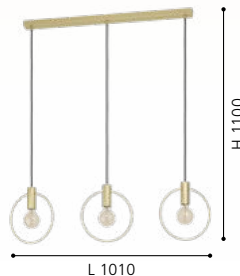

### 99811 GRADOLI 1

pendant light; steel, brushed brass  
Hängeleuchte; Stahl, messing-gebürstet  
luminaire en suspension; acier, laiton brossé

H 1100, Ø 710

### 98835 MANIZALES

pendant light; steel, brushed brass  
Hängeleuchte; Stahl, messing-gebürstet  
luminaire en suspension; acier, laiton brossé

L 1010, B 50, H 1100

### 98834 MANIZALES

pendant light; steel, brushed brass  
Hängeleuchte; Stahl, messing-gebürstet  
luminaire en suspension; acier, laiton brossé

L 250, B 105, H 1100