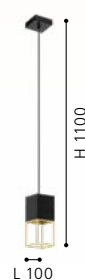

### 97734 MONTEBALDO

pendant light; steel, black, gold  
Hängeleuchte; Stahl, schwarz, gold  
luminaire en suspension; acier, noir, or

L 850, B 100, H 1100

### 97733 MONTEBALDO

pendant light; steel, black, gold  
Hängeleuchte; Stahl, schwarz, gold  
luminaire en suspension; acier, noir, or

L 100, B 100, H 1100

### 98858 BITACHITO

pendant light; steel, black, brass  
Hängeleuchte; Stahl, schwarz, messing  
luminaire en suspension; acier, noir, laiton

L 930, B 55, H 1100