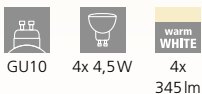

### 97734 MONTEBALDO

pendant light; steel, black, gold  
Hängeleuchte; Stahl, schwarz, gold  
luminaire en suspension; acier, noir, or

L 850, B 100, H 1100

### 97733 MONTEBALDO

pendant light; steel, black, gold  
Hängeleuchte; Stahl, schwarz, gold  
luminaire en suspension; acier, noir, or

L 100, B 100, H 1100