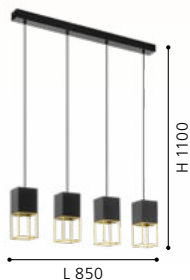

### 97734 MONTEBALDO

pendant light; steel, black, gold  
Hängeleuchte; Stahl, schwarz, gold  
luminaire en suspension; acier, noir, or

L 850, B 100, H 1100

### 97733 MONTEBALDO

pendant light; steel, black, gold  
Hängeleuchte; Stahl, schwarz, gold  
luminaire en suspension; acier, noir, or

L 100, B 100, H 1100

### 98858 BITACHITO

pendant light; steel, black, brass  
Hängeleuchte; Stahl, schwarz, messing  
luminaire en suspension; acier, noir, laiton

L 930, B 55, H 1100